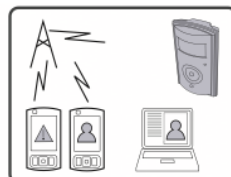

Klockan 06:00

Klockan 12:00

Klockan 15:00

Klockan 21:00

Klockan 24:00

Kan användas av hela familjen och av tillfälliga gäster

Kameran kan styras och användas av olika behörighetsgrupper. Utöver administratören ("Master") och den närmaste gruppen ("Användare"), t ex familjen eller kollegorna, kan också begränsad behörighet ges till tillfälliga användare ("Gäst") genom att utdela tillfälliga lösenord. T ex till grannen om ett larm löst ut, eller till hantverkaren på besök.

Fungerar med vanliga trådlösa detektorer och givare

Förutom de inbyggda rörelsedetektorerna, kan upp till 15 trådlösa sensorer baserade på 433MHz standarden enkelt anslutas till YOYOcam. T ex värme-, fukt-, magnet-, rök- eller temperaturgivare.

Enkel inställning och fjärrstyrning via SMS.

Värme- och rörelsedetektorer.

Mörkerseende med infrarött ljus.

Larmar via SMS, skickar bilder via MMS och e-post.

Ring upp och lyssna av.

Perfekt för att övervaka och skydda privata ägodelar eller företagets tillgångar