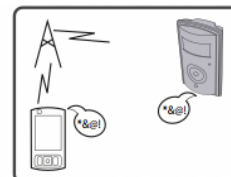

Fungerar med vanliga trådlösa detektorer och givare

Förutom de inbyggda rörelsedetektorerna, kan upp till 15 trådlösa sensorer baserade på 433MHz standarden enkelt anslutas till YOYOcam. T ex värme-, fukt-, magnet-, rök- eller temperaturgivare.

Enkel inställning och fjärrstyrning via SMS.

Värme- och rörelsedetektorer.

Mörkerseende med infrarött ljus.

Larmar via SMS, skickar bilder via MMS och e-post.

Ring upp och lyssna av.

Perfekt för att övervaka och skydda privata ägodelar eller företagets tillgångar