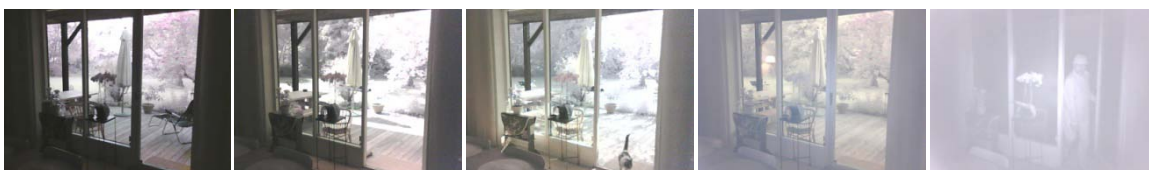

Övervakar och larmar dag och natt

Kameran har IR-ljus för mörkerseende och batteri-backup för att garantera en störningsfri drift. YOYOcam möjliggör även fjärravlyssning från annan telefon via GSM vilket ger ytterligare möjlighet till övervakning av området där kameran är placerad. T ex efter att ett larm mottagits.

Klockan 06:00

Klockan 12:00

Klockan 15:00

Klockan 21:00

Klockan 24:00

Kan användas av hela familjen och av tillfälliga gäster

Kameran kan styras och användas av olika behörighetsgrupper. Utöver administratören ("Master") och den närmaste gruppen ("Användare"), t ex familjen eller kollegorna, kan också begränsad behörighet ges till tillfälliga användare ("Gäst") genom att utdela tillfälliga lösenord. T ex till grannen om ett larm löst ut, eller till hantverkaren på besök.

Fungerar med vanliga trådlösa detektorer och givare

Förutom de inbyggda rörelsedetektorerna, kan upp till 15 trådlösa sensorer baserade på 433MHz standarden enkelt anslutas till YOYOcam. T ex värme-, fukt-, magnet-, rök- eller temperaturgivare.

Perfekt för att övervaka och skydda privata ägodelar eller företagets tillgångar

Perfekt hemma, i garaget, sommarstugan, båten ... eller någon annan plats där du vill övervaka eller skydda dina tillhörigheter. Det är också en mycket enkel och kostnadseffektiv lösning för butiker, lagerlokaler, lager eller byggarbetsplatser, eller någon annan avlägsen plats där IP-infrastruktur inte är tillgänglig eller om traditionellt larmsystem är för komplicerade eller dyra att installera.

Fördelar jämfört med andra övervakningssystem

- **Enkel installation** – Sätt i ett SIM, anslut till ett eluttag och konfigurera via SMS. YOYOcam svarar på svenska.
- **Inga geografiska begränsningar eller krav på trådbunden infrastruktur** – Fungerar trådlöst överallt där det finns GSM-täckning och 220V eller 12V strömmatning.
- **Helautomatisk** – Vid detektering av inkräktare eller annan händelse meddelas ägaren omedelbart.