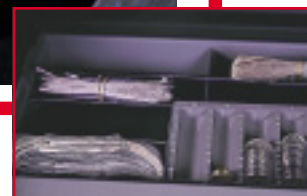

Kassalåda Safe-Point Easy

SAFEGRUPPEN
VINDICO

Safe-Point Easy – automatisk kassalåda för en säkrare arbetsplats

Varje dag sker stölder och rån mot kassaplatsar där det traditionellt finns kontanter. Ett ögonblicks ouppmärksamhet och tjuven har snappat åt sig en bunt sedlar. Pengarna måste förvaras svåråtkomliga för obehöriga i ett för kassapersonalen rationellt system.

Rosengrens har lösningen. Safe-Point Easy är en automatisk kassalåda infälld i arbetsskivan. Lådan kan manövreras endast från kassörens sida. För extra säkerhet kan Safe-Point Easy kompletteras med ett överfallslarm, som aktiveras vid rån.

Infälld i arbetsskivan

Kassalådan har kompakta mått och den kan byggas in i alla möbeltyper. Eftersom kassalådan är nedsänkt vid arbetsplatsen har kassören hela bordskivan till förfogande. Safe-Point Easy är pulverlackad i en grå kulör.

Inredning

Som standard är lådan försedd med sedelfack. Som extra tillbehör finns en myntbricka som passar i lådan. Kassalådans sedelfack och myntbricka är lätta att lyfta ur. Andra inredningar kan levereras efter behov och överenskommelse.