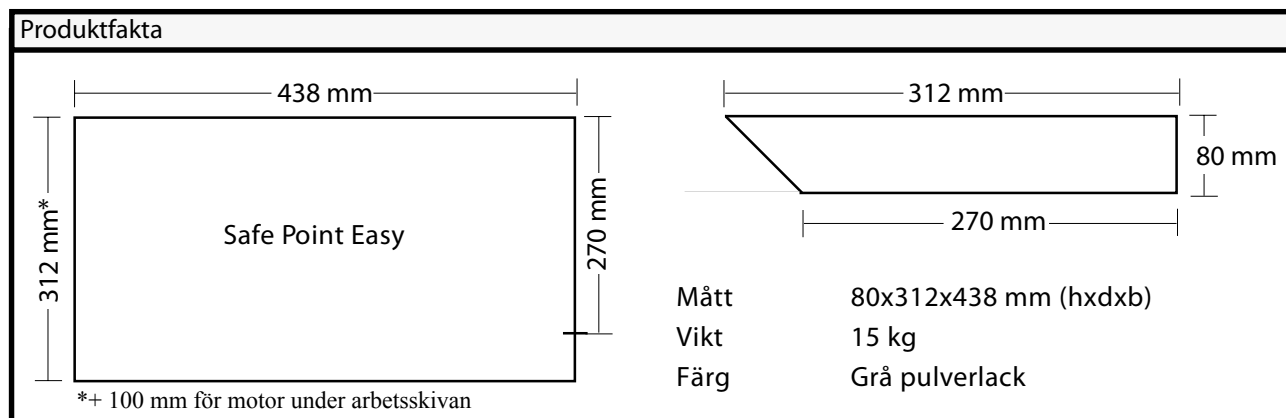

Säkerhet

Safe-Point Easy levereras som standard med en fotocell för närvarandikering. Ökar därmed säkerheten mot otillbörlig åtkomst av sedlar och mynt om kassören tillfälligt behöver lämna arbetsplatsen. Dessutom kan kassalådan låsas med ett inbyggt nyckelsystem. För att ytterligare höja säkerheten är Safe-Point Easy förberett för installation av överfallslarm, som kan aktiveras vid rån.

Inredning

Som standard är lådan försedd med sedelfack. Som extra tillbehör finns en myntbricka som passar i lådan. Kassalådans sedelfack och myntbricka är lätta att lyfta ur. Andra inredningar kan levereras efter behov och överenskommelse.

Motordriven öppning och stängning

Kassören öppnar/stänger kassalådan genom att aktivera en tryckknapp och kassalocket öppnas/stängs med hjälp av en inbyggd motor.

Om något hindrar öppning/stängning stannar locket automatiskt upp till dess hindret avlägsnats.

Ergonomi och design

Safe-Point Easy är designad i samarbete med ergonomer som tillsammans med användare format en arbetsplats med god ergonomi, användarvänlig och säker för dem som hanterar kontanter i sitt dagliga arbete.

Klämskydd

Ett inbyggt säkerhetssystem innebär att locket aldrig utgör någon risk för fastklämning.

Monteringsklar

Kassalådan levereras komplett med sedelfack, klar för montering i arbetsdisk.

Begär ritning för exakta installationsmått.

Rätten till ändringar förbehålles

SAFEGRUPPEN
VINDICO